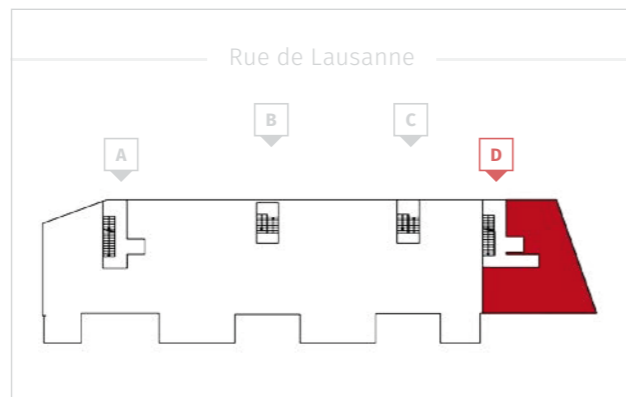

ENTRÉE > **D**

ÉTAGE > **4ÈME**

APPARTEMENT > **D41 - D42 - 43**

**D41**  
Studio meublé 23.3 m<sup>2</sup>  
Prix 1'240 CHF + Charges

**D42**  
Studio meublé 22.3 m<sup>2</sup>  
Prix 1'240 CHF + Charges