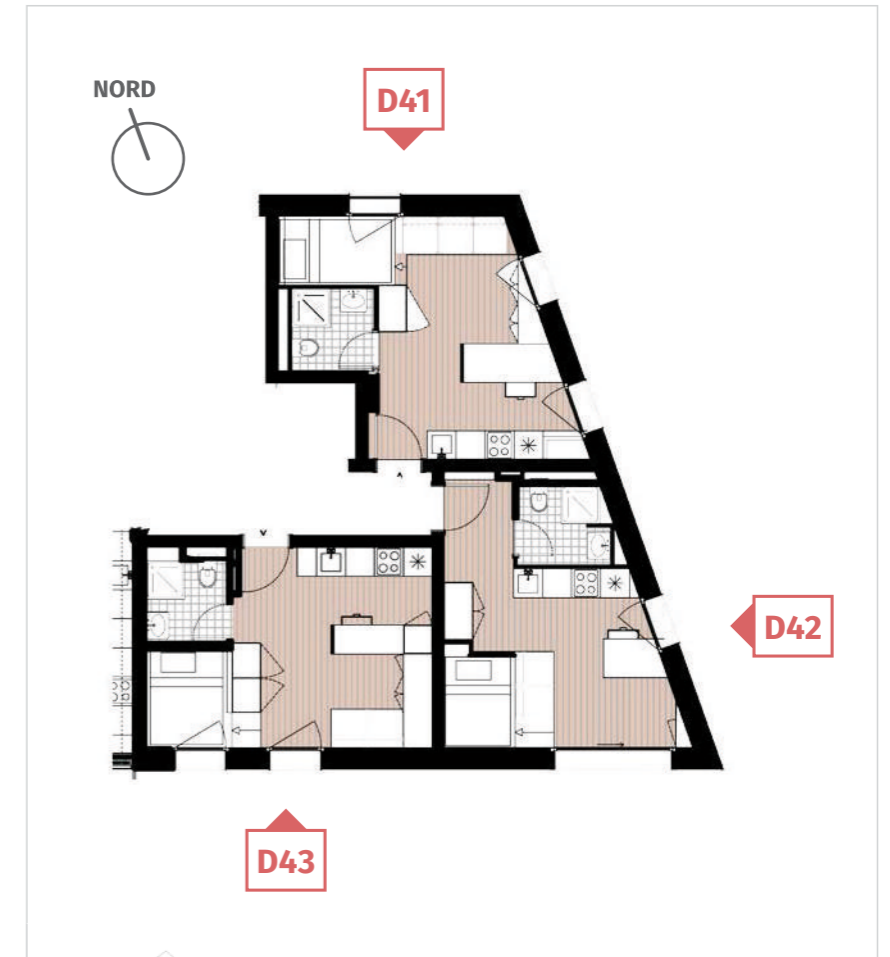

- AMÉNAGEMENT & ÉQUIPEMENT :**
- 4 Plaques vitrocéramique
  - 1 Four / Micro-onde
  - 1 Lave-vaisselle
  - Cuisine équipée (couverts, casseroles)
  - 1 Machine Nespresso
  - 1 Lit 140cm x 200cm
  - 1 Canapé
  - Internet haut débit
  - 1 TV
  - 1 Vélo + place
  - 1 Carte de membre Mad

ENTRÉE > **D**

ÉTAGE > **4ÈME**

APPARTEMENT > **D41 - D42 - 43**

**D41**  
Studio meublé 23.3 m<sup>2</sup>  
Prix 1'240 CHF + Charges

**D42**  
Studio meublé 22.3 m<sup>2</sup>  
Prix 1'240 CHF + Charges

**D43**  
Studio meublé 23.8 m<sup>2</sup>  
Prix 1'240 CHF + Charges

[www.lausanne52.ch/studios](http://www.lausanne52.ch/studios)